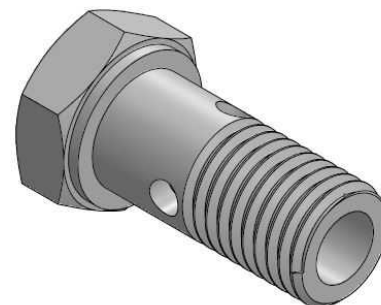

Adaptadores BSP

Orientables

Tornillo orientable simple Métrico

Acero Inoxidable AISI 316-L

Artículo	R1	L	L1	HEX 1	ØC
Z109212	M12X1.5	30	24	17	6
Z109214	M14X1.5	34,5	27	19	8
Z109216	M16X1.5	40,5	31	22	9
Z109218	M18X1.5	43,5	34	22	10
Z109222	M22X1.5	52	40	27	11
Z109226	M26X1.5	58	46	32	16
Z109230	M30X2	58	46	36	19