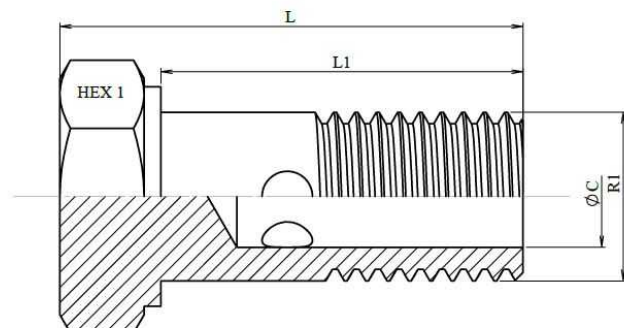

Adaptadores BSP

Orientables

Tornillo orientable simple Métrico

Acero Inoxidable AISI 316-L

Artículo	R1	L	L1	HEX 1	ØC
Z109212	M12X1.5	30	24	17	6
Z109214	M14X1.5	34,5	27	19	8
Z109216	M16X1.5	40,5	31	22	9
Z109218	M18X1.5	43,5	34	22	10
Z109222	M22X1.5	52	40	27	11
Z109226	M26X1.5	58	46	32	16
Z109230	M30X2	58	46	36	19